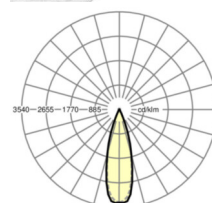

электротехника

Балласт	Электронный драйвер (1 штука)
Мощность системы	53W
сетевое напряжение	230V/50Hz
класс энергосбережения/Источник света	D

Оптика

Оснастка	LED, цветопередача/оттенок света CRI ≥ 80 / 4000K
Допуск для координаты цветности (MacAdam)	3SDCM
Фотобиологическая безопасность (светильник)	RG1
Номинальный световой поток	8155lm
Срок службы LED	50000h L80/B10 (Tq 35°C)
светоотдача светильников	154lm/W
Угол излучения	30° (C0) / 30° (C90)
UGR поп./вдоль	13.0 / 11.6

DEEP-LINK

<https://www.regiolux.de/ru/article/18640304100>

Ссылка	LED 8000lm 840
ηLB	100 %
Φ ↓/↑	99 % / 1 %
UGR поп./вдоль дисплей	13.0 / 11.6
	65° < 3000cd/m²

Механика

цвет корпуса	белый стандартный для электротехники RAL 9016
размеры (LxWxH/DxH)	1531mm x 55mm x 37mm
вес (нетто)	1.9kg
Вид монтажа	сборка трековых систем

размеры

L	1531 mm	Длина
В	55 mm	Ширина
н	37 mm	Высота