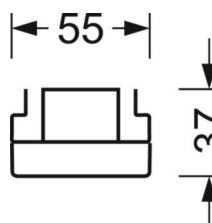

электротехника

Балласт	Электронный драйвер (1 штука)
Мощность системы	53W
сетевое напряжение	230V/50Hz
класс энергосбережения/Источник света	D

Оптика

Оснастка	LED, цветопередача/оттенок света CRI ≥ 80 / 4000K
Допуск для координаты цветности (MacAdam)	3SDCM
Фотобиологическая безопасность (светильник)	RG1
Номинальный световой поток	8155lm
Срок службы LED	50000h L80/B10 (Tq 35°C)
светоотдача светильников	154lm/W
Угол излучения	30° (C0) / 30° (C90)
UGR поп./вдоль	13.0 / 11.6

DEEP-LINK

<https://www.regiolux.de/ru/article/18640304100>

Ссылка	LED 8000lm 840
ηLB	100 %
Φ ↓/↑	99 % / 1 %
UGR поп./вдоль дисплей	13.0 / 11.6
	65° < 3000cd/m²

Механика

цвет корпуса	белый стандартный для электротехники RAL 9016
размеры (LxWxH/DxH)	1531mm x 55mm x 37mm
вес (нетто)	1.9kg
Вид монтажа	сборка трековых систем

размеры

L	1531 mm	Длина
В	55 mm	Ширина
н	37 mm	Высота